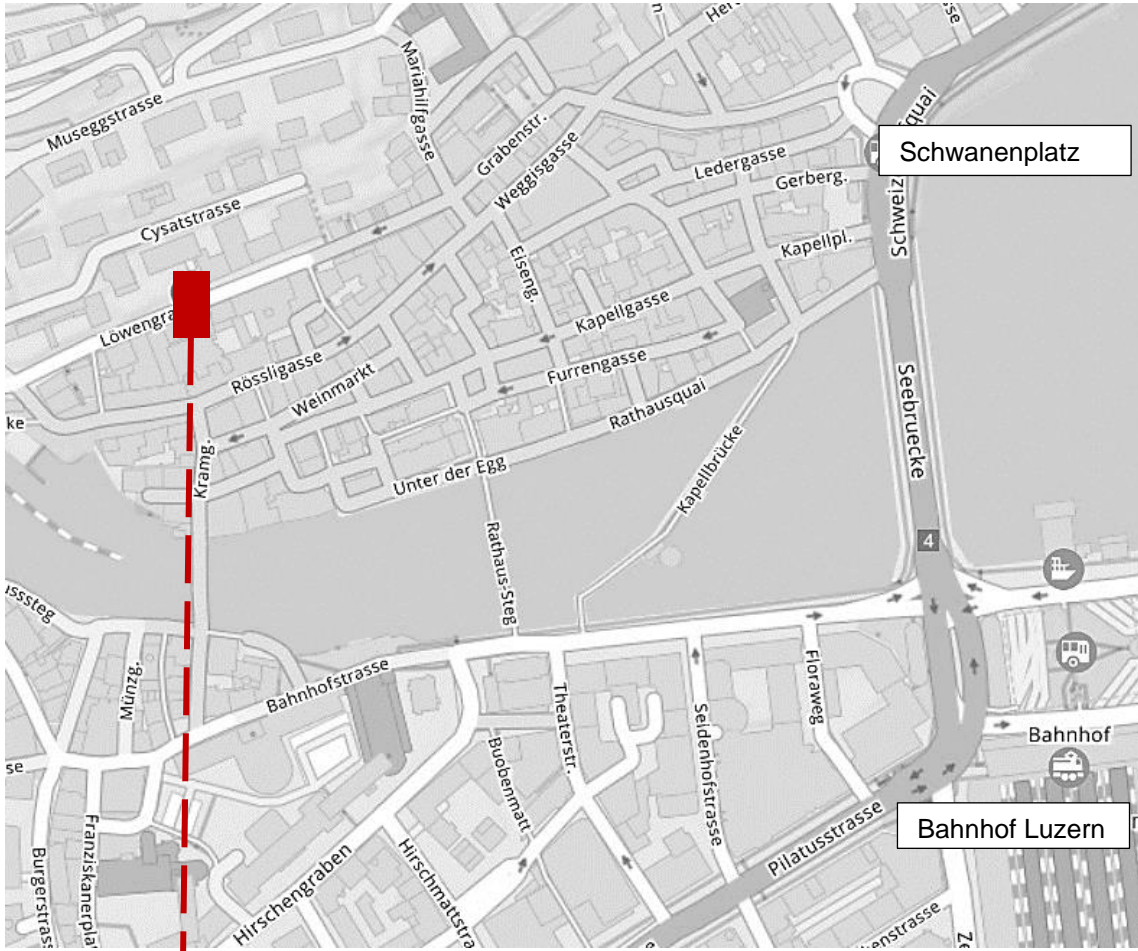

## Standort SAH Perspektive Arbeit

### SAH Perspektive Arbeit

Löwengraben 14  
6004 Luzern

#### ab Bahnhof Luzern

**Bus** Nr. 1, 6, 7, 8 oder 14 zum Schwanenplatz (ca. 1 Minute)

Anschliessend zu Fuss ca. 4 Minuten durch die Luzerner Altstadt  
SAH Perspektive Arbeit befindet sich neben Hotel Barabas